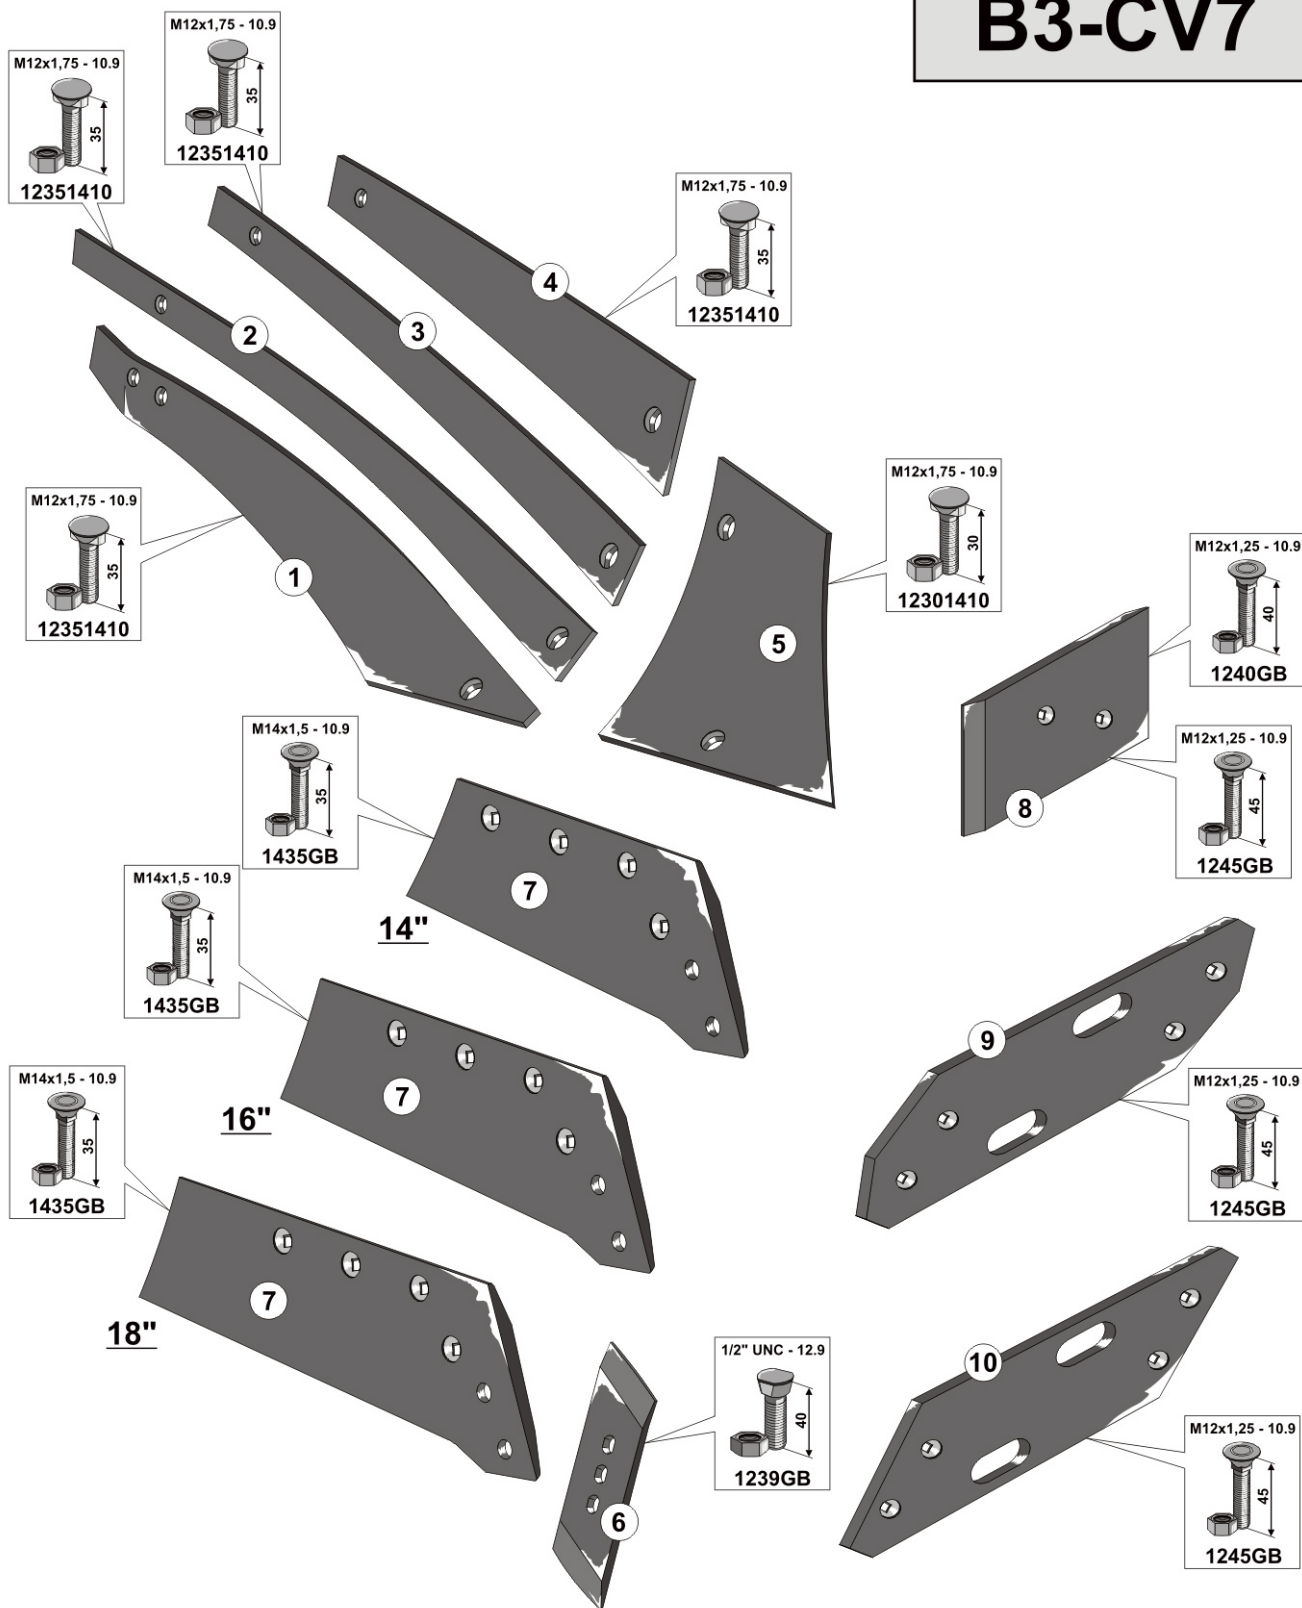

Запасные части к импортной сельскохозяйственной технике

Оригинальные номера указаны для сравнения
Возможны технические изменения

№ поз.	Название	№ оригинала	Вес, кг
1	Полоса отвала правая R	178111	6,240
1	Полоса отвала левая L	178112	6,240
2	Полоса отвала правая R	178109	3,800
2	Полоса отвала левая L	178110	3,800
3	Полоса отвала правая R	178107	2,730
3	Полоса отвала левая L	178108	2,730
4	Полоса отвала правая R	178105	2,820
4	Полоса отвала левая L	178106	2,820
5	Грудь отвала правая R	178113	3,76
5	Грудь отвала левая L	178114	3,76
6	Наконечник лемеха правый R	173331	2,066
6	Наконечник лемеха левый L	173332	2,066
7	Наконечник лемеха правый 14" R	173423	5,610
7	Наконечник лемеха левый 14" L	173424	5,610
7	Наконечник лемеха правый 16" R	173613	6,400
7	Наконечник лемеха левый 16" L	173614	6,400
7	Наконечник лемеха правый 18" R	173801	7,600
7	Наконечник лемеха левый 18" L	173802	7,600
8	Полевая доска	173449	2,930
9	Полевая доска	173388	4,872
10	Полевая доска	177319	5,100

www.agroservice.pro

e-mail: info@agroservice.pro

Тел./ф.: +7(496) 619-26-24.

Моб.: +7(915) 179-32-30 ; +7(915) 179-39-36

Grégoire Besson

B3-CV7