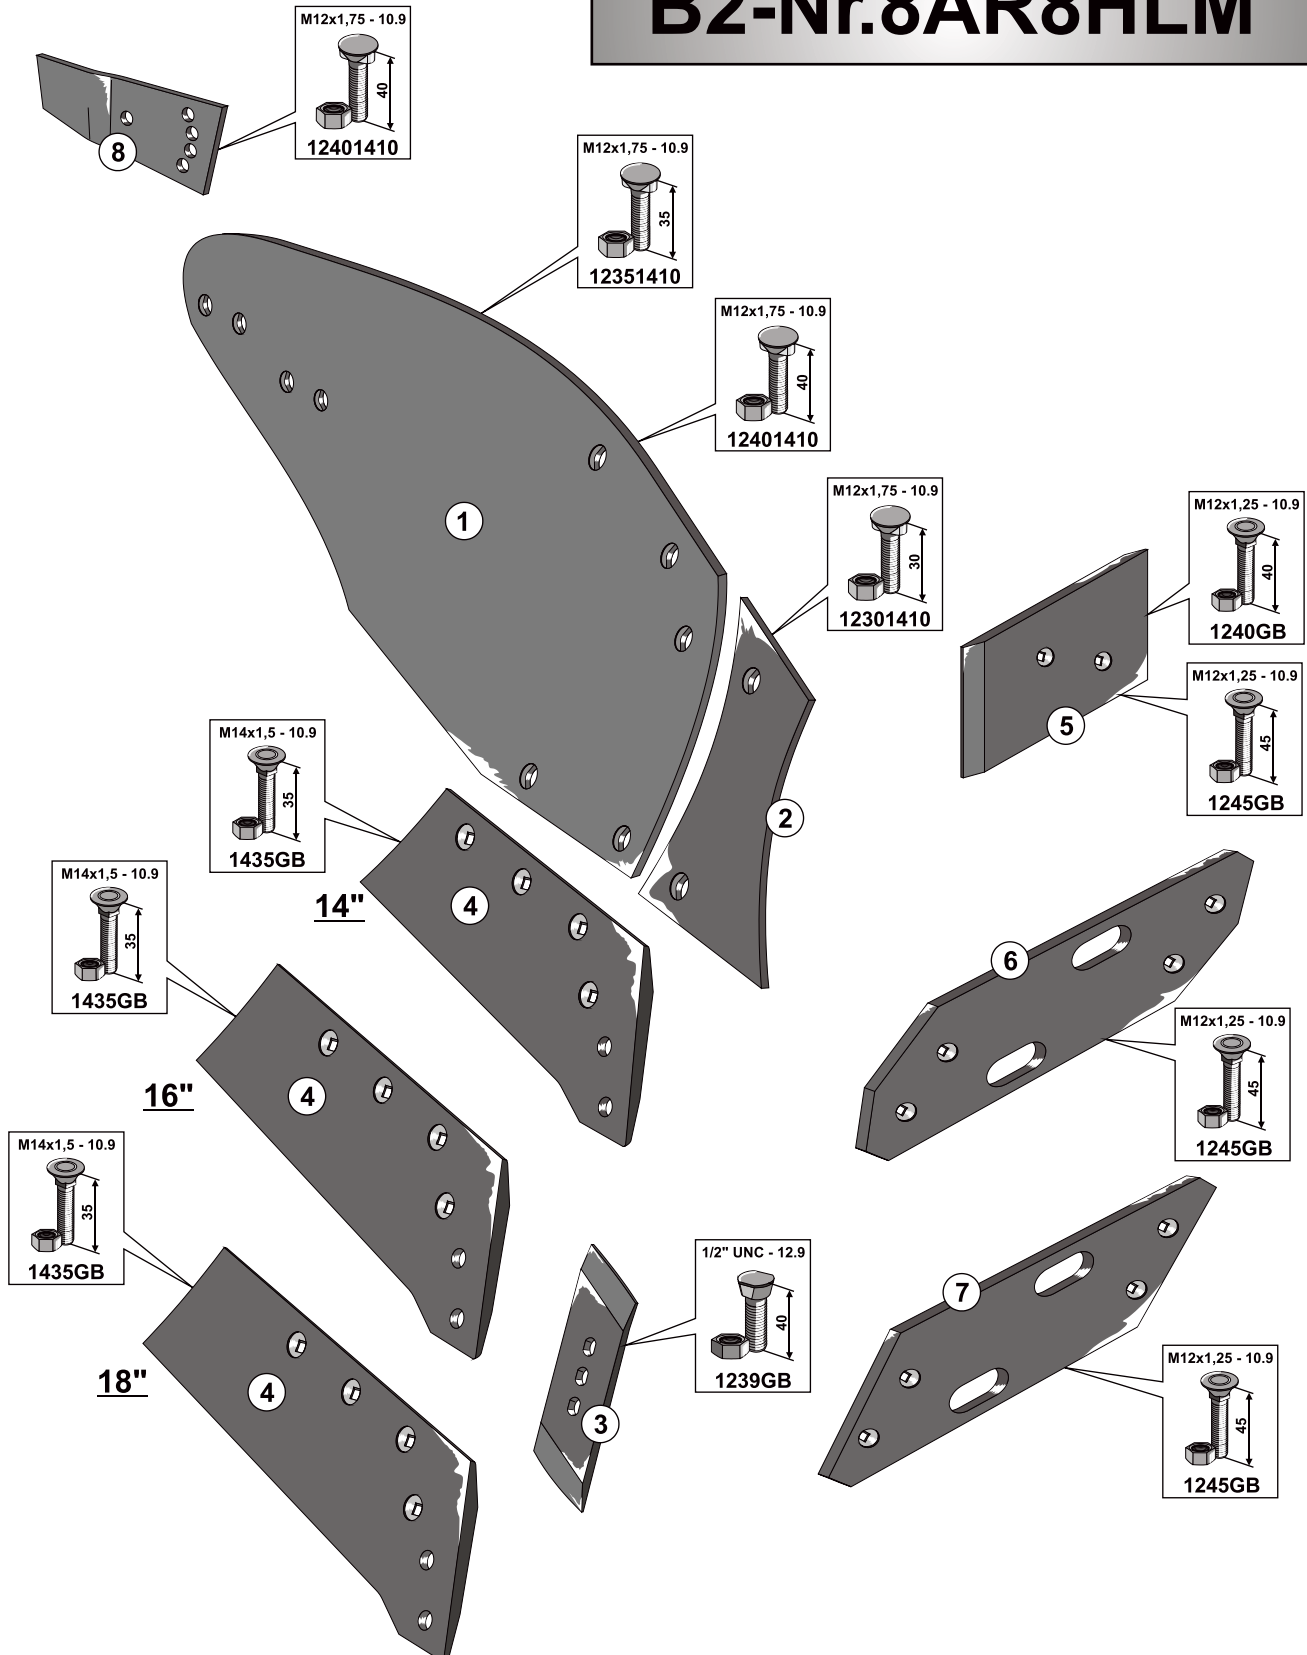

Запасные части к импортной сельскохозяйственной технике

Оригинальные номера указаны для сравнения
Возможны технические изменения

№ поз.	Название	№ оригинала	Вес, кг
1	Отвал правый R	173427	20,400
1	Отвал левый L	173428	20,400
2	Грудь отвала правая R	173461	2,000
2	Грудь отвала левая L	173462	2,000
3	Наконечник лемеха правый R	173331	2,066
3	Наконечник лемеха левый L	173332	2,066
4	Наконечник лемеха правый 14" R	173423	5,610
4	Наконечник лемеха левый 14" L	173424	5,610
4	Наконечник лемеха правый 16" R	173613	6,400
4	Наконечник лемеха левый 16" L	173614	6,400
4	Наконечник лемеха правый 18" R	173801	7,600
4	Наконечник лемеха левый 18" L	173802	7,600
5	Полевая доска	173449	2,930
6	Полевая доска	173388	4,872
7	Полевая доска	177319	5,100
8	Угლოსним правый R	172311	1,800
8	Угლოსним левый L	172312	1,800

www.agroservice.pro

e-mail:info@agroservice.pro

Тел./ф.: +7(496) 619-26-24.

Моб.: +7(915) 179-32-30 ; +7(915) 179-39-36

Grégoire Besson

Корпус:

B2-Nr.8AR8HLM