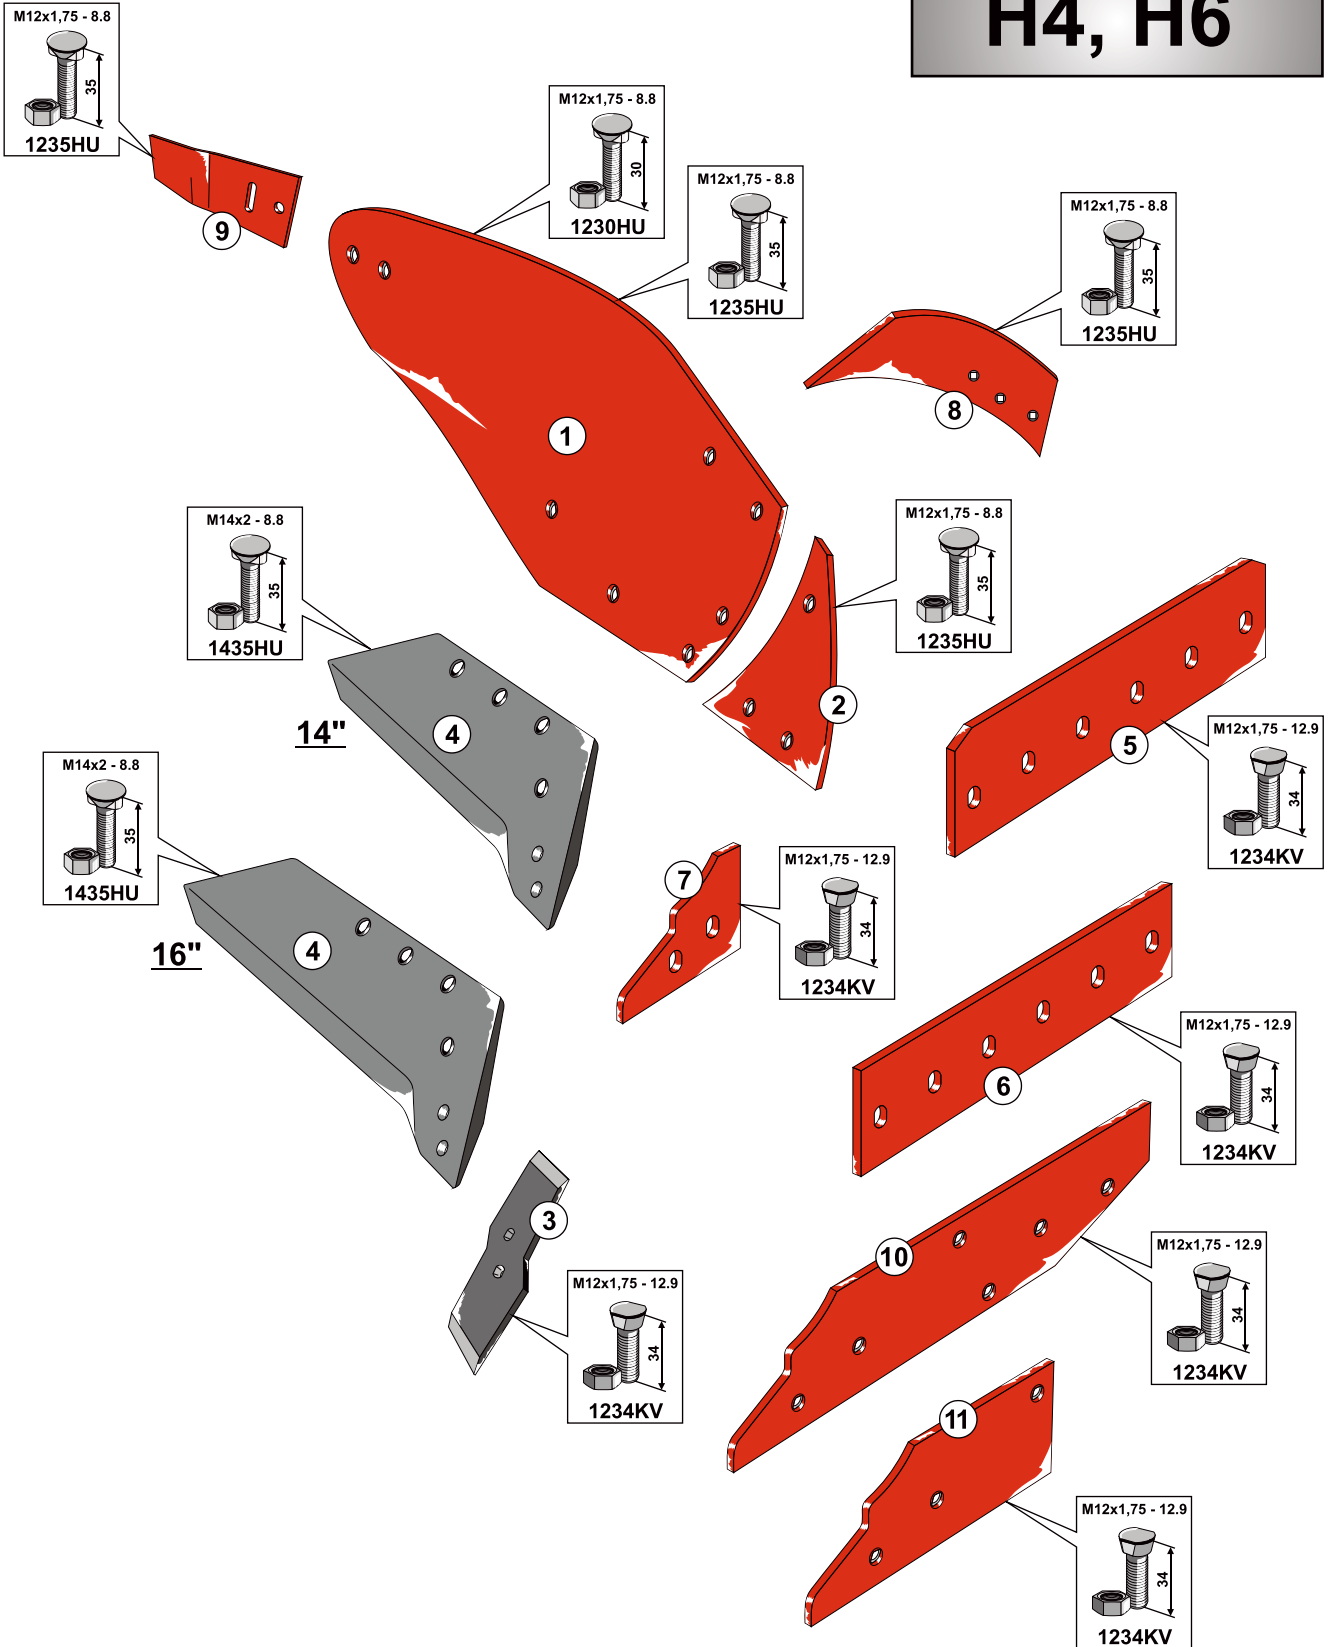

Запасные части к импортной сельскохозяйственной технике

Оригинальные номера указаны для сравнения
Возможны технические изменения

№ поз.	Название	Н4		Н6	
		Ориг. №	Вес, кг	Ориг. №	Вес, кг
1	Отвал правый R	612108	16,900	612110	17,000
1	Отвал левый L	612109	16,900	612111	17,000
2	Грудь отвала правая R	619120	2,100	619128	2,300
2	Грудь отвала левая L	619121	2,100	619129	2,300
3	Наконечник лемеха правый R	622128	1,900	622128	1,900
3	Наконечник лемеха левый L	622129	1,900	622129	1,900
4	Лемех правый 14" R	622166	7,000	622166	7,000
4	Лемех левый 14" L	622167	7,000	622167	7,000
4	Лемех правый 16" R	622172	7,850	622172	7,850
4	Лемех левый 16" L	622173	7,850	622173	7,850
5	Полевая доска	279140	5,410	279140	5,410
6	Полевая доска	761108	4,700	761108	4,700
7	Наконечник полевой доски правый R	223120	0,900	223120	0,900
7	Наконечник полевой доски левый L	223121	0,900	223121	0,900
8	Дефлектор правый R	619122	3,300	619122	3,300
8	Дефлектор левый L	619123	3,300	619123	3,300
9	Углосним правый R	648102	2,100	648102	2,100
9	Углосним левый L	648103	2,100	648103	2,100
10	Полевая доска правая R	278076	4,800	278076	4,800
10	Полевая доска левая L	278077	4,800	278077	4,800
11	Полевая доска правая R	278074	2,600	278074	2,600
11	Полевая доска левая L	278075	2,600	278075	2,600

www.agroservice.pro

e-mail: info@agroservice.pro

Тел./ф.: +7(496) 619-26-24.

Моб.: +7(915) 179-32-30 ; +7(915) 179-39-36

Kuhn

Корпус:

H4, H6