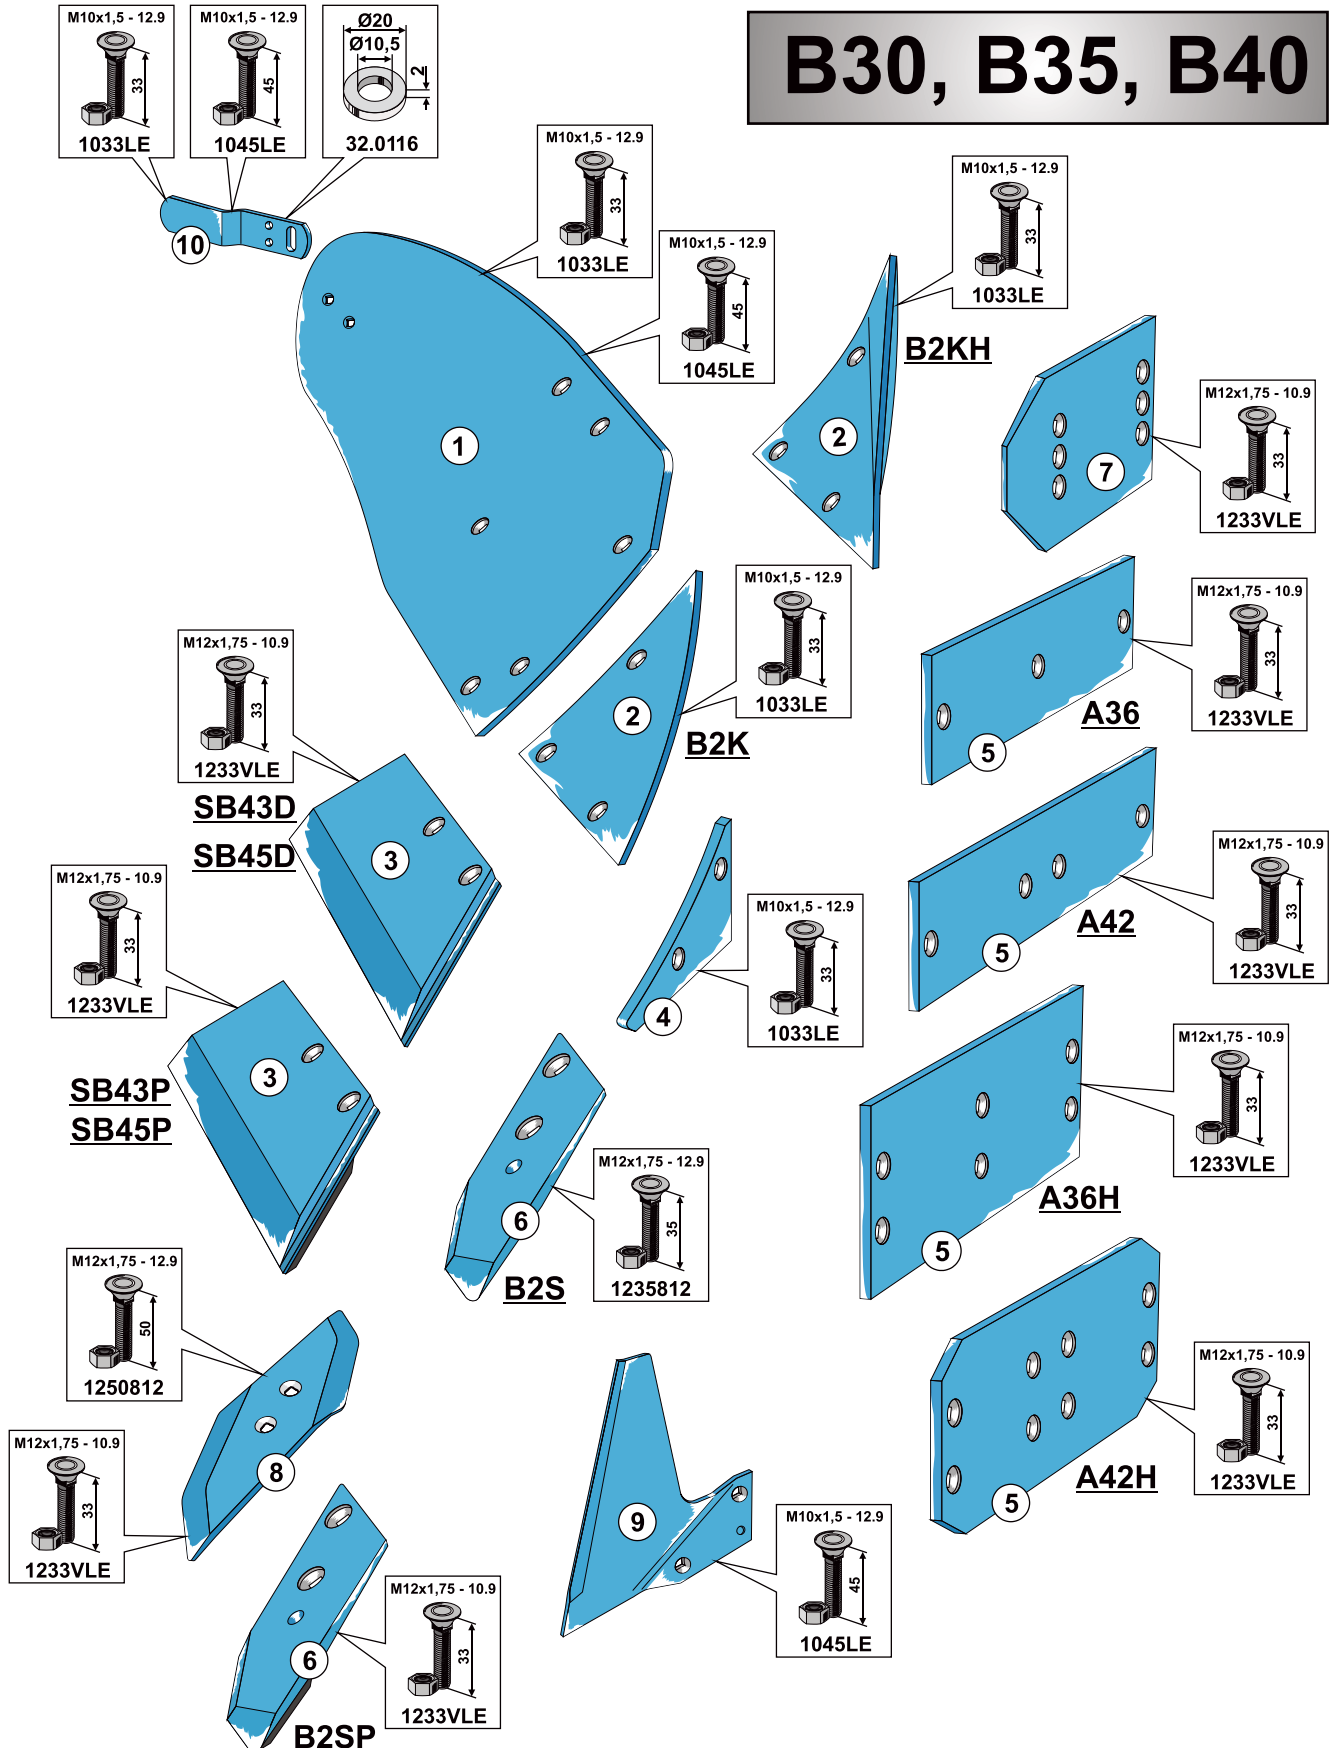

www.agroservice.pro

e-mail: info@agroservice.pro

Тел./ф.: +7(496) 619-26-24.

Моб.: +7(915) 179-32-30 ; +7(915) 179-39-36

Lemken

Корпус:

B30, B35, B40

Запасные части к импортной сельскохозяйственной технике