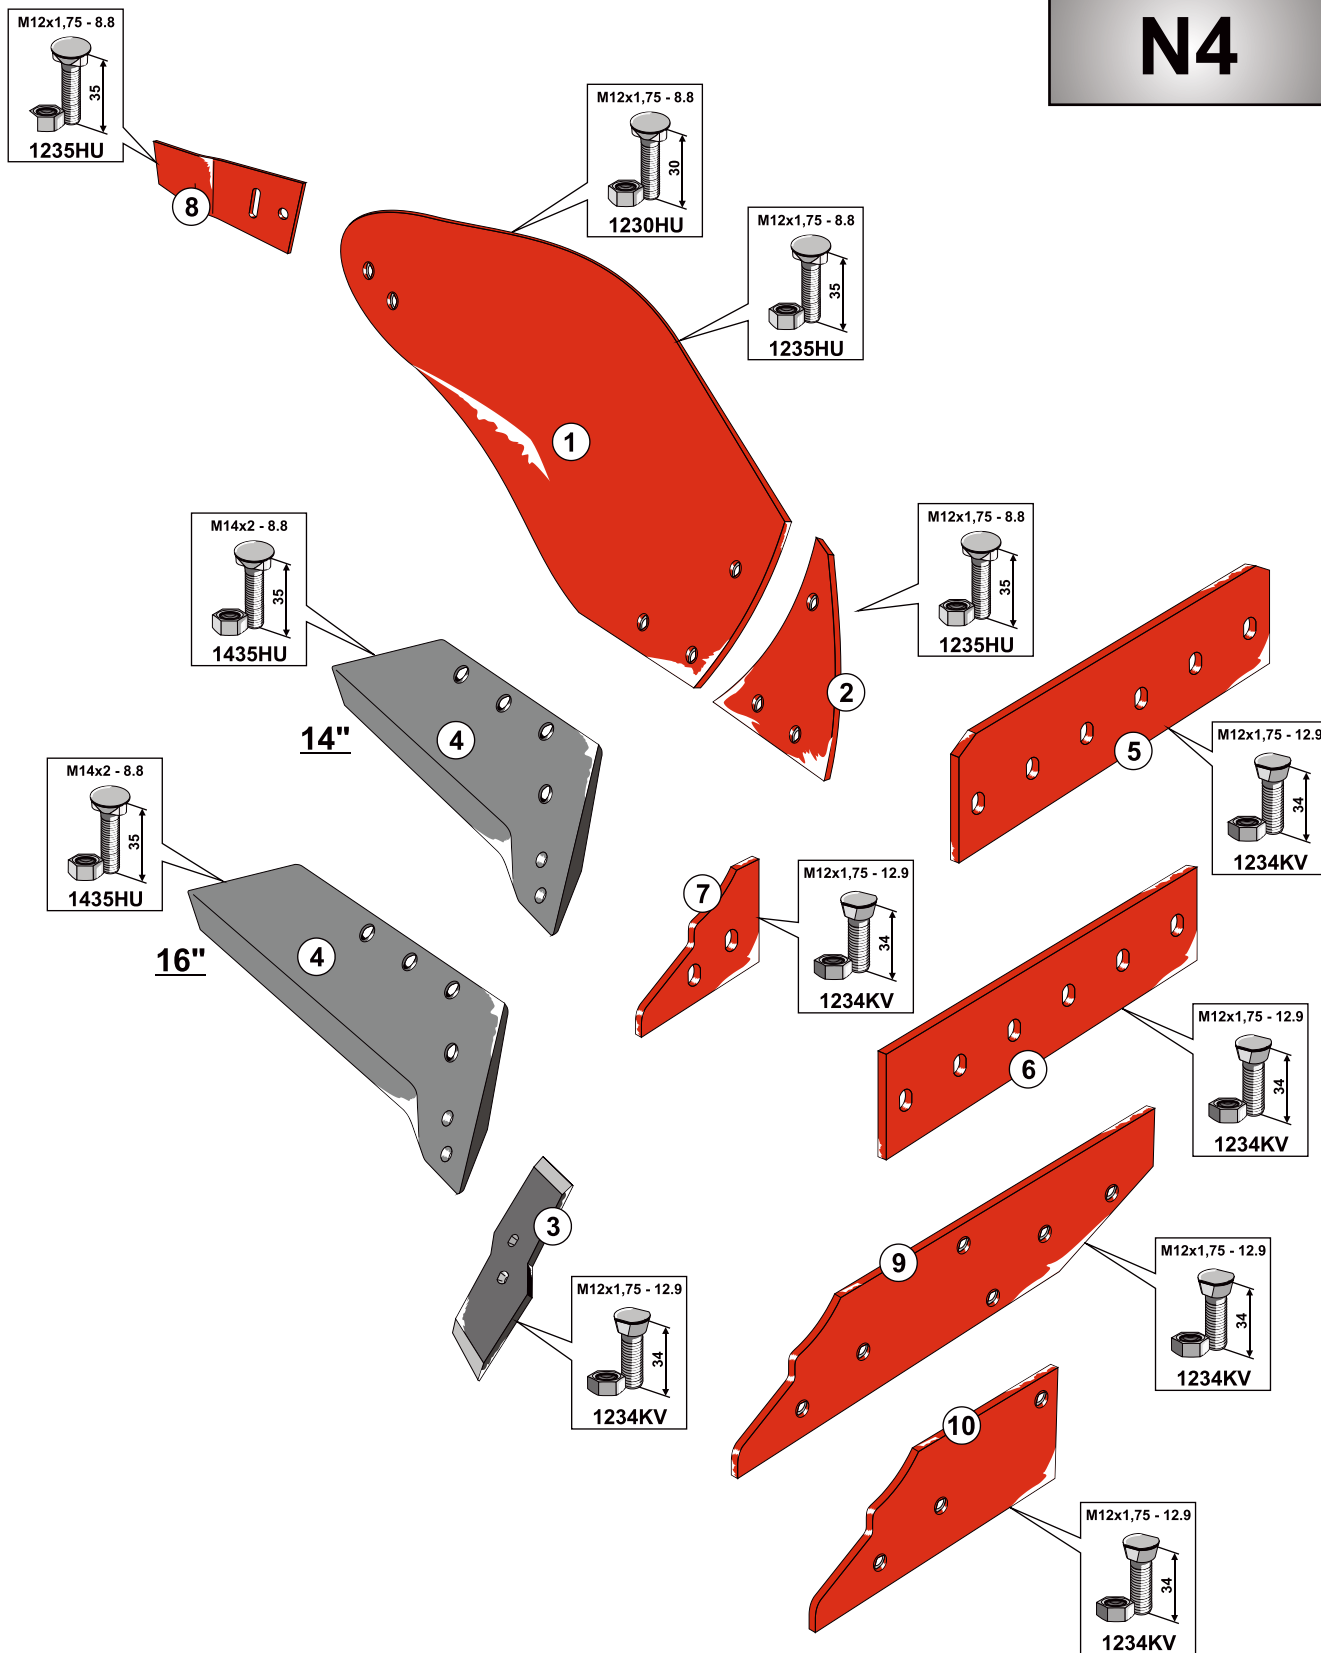

Запасные части к импортной сельскохозяйственной технике

Оригинальные номера указаны для сравнения
Возможны технические изменения

№ поз.	Название	Ориг. №	Вес, кг
1	Отвал правый R	616190	12,850
1	Отвал левый L	616191	12,850
2	Грудь отвала правая R	619200	1,300
2	Грудь отвала левая L	619201	1,300
3	Наконечник лемеха правый R	622128	1,900
3	Наконечник лемеха левый L	622129	1,900
4	Лемех правый 14" R	622134	7,200
4	Лемех левый 14" L	622135	7,200
4	Лемех правый 16" R	622136	7,200
4	Лемех левый 16" L	622137	7,200
5	Полевая доска	279140	5,410
6	Полевая доска	761108	4,700
7	Наконечник полевой доски правый R	279138	0,900
7	Наконечник полевой доски левый L	279139	0,900
8	Углосним правый R	648102	2,100
8	Углосним левый L	648103	2,100
9	Полевая доска правая R	278076	4,800
9	Полевая доска левая L	278077	4,800
10	Полевая доска правая R	278074	2,600
10	Полевая доска левая L	278075	2,600

www.agroservice.pro

e-mail:info@agroservice.pro

Тел./ф.: +7(496) 619-26-24.

Моб.: +7(915) 179-32-30 ; +7(915) 179-39-36

Kuhn

Корпус:

N4