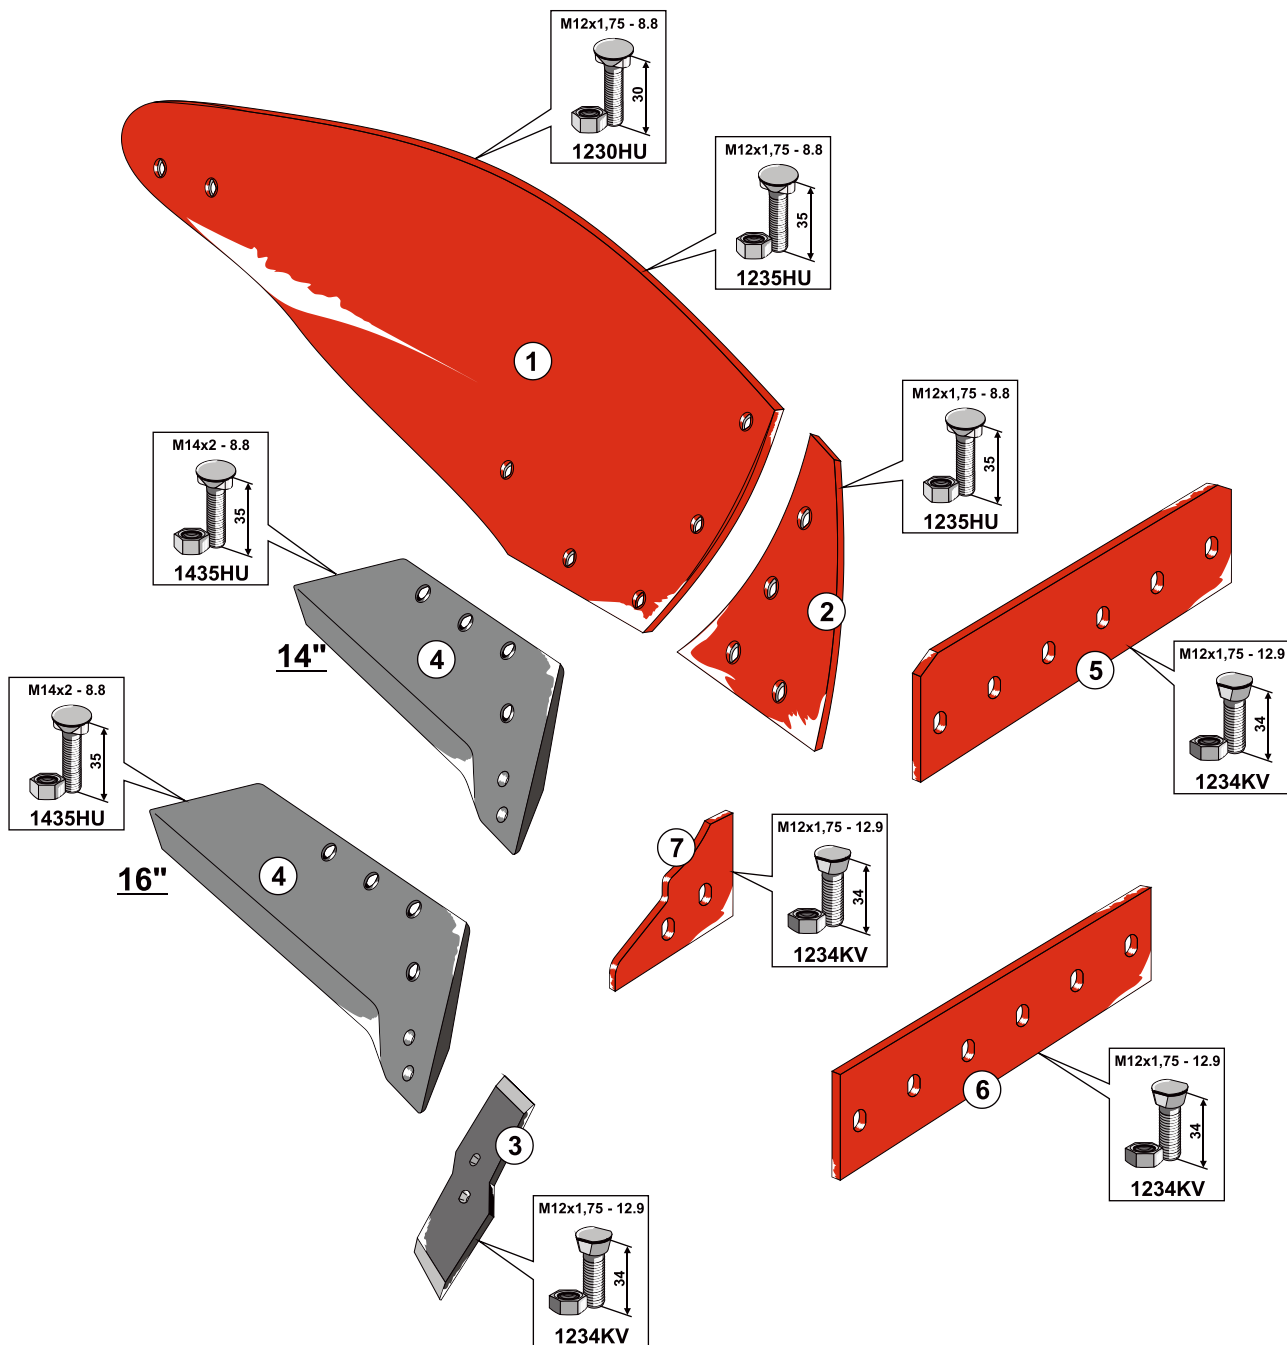

Запасные части к импортной сельскохозяйственной технике

Оригинальные номера указаны для сравнения
Возможны технические изменения

№ поз.	Название	Ориг. №	Вес, кг
1	Отвал правый R	616242	19,200
1	Отвал левый L	616243	19,200
2	Грудь отвала правая R	619278	2,000
2	Грудь отвала левая L	619279	2,000
3	Наконечник лемеха правый R	622128	1,900
3	Наконечник лемеха левый L	622129	1,900
4	Лемех правый 14" R	622328	5,500
4	Лемех левый 14" L	622329	5,500
4	Лемех правый 16" R	622330	7,780
4	Лемех левый 16" L	622331	7,780
5	Полевая доска	279140	5,410
6	Полевая доска	761108	4,700
7	Наконечник полевой доски правый R	761216	0,900
7	Наконечник полевой доски левый L	761217	0,900

www.agroservice.pro

e-mail:info@agroservice.pro

Тел./ф.: +7(496) 619-26-24.

Моб.: +7(915) 179-32-30 ; +7(915) 179-39-36

Kuhn

Корпус:

SK