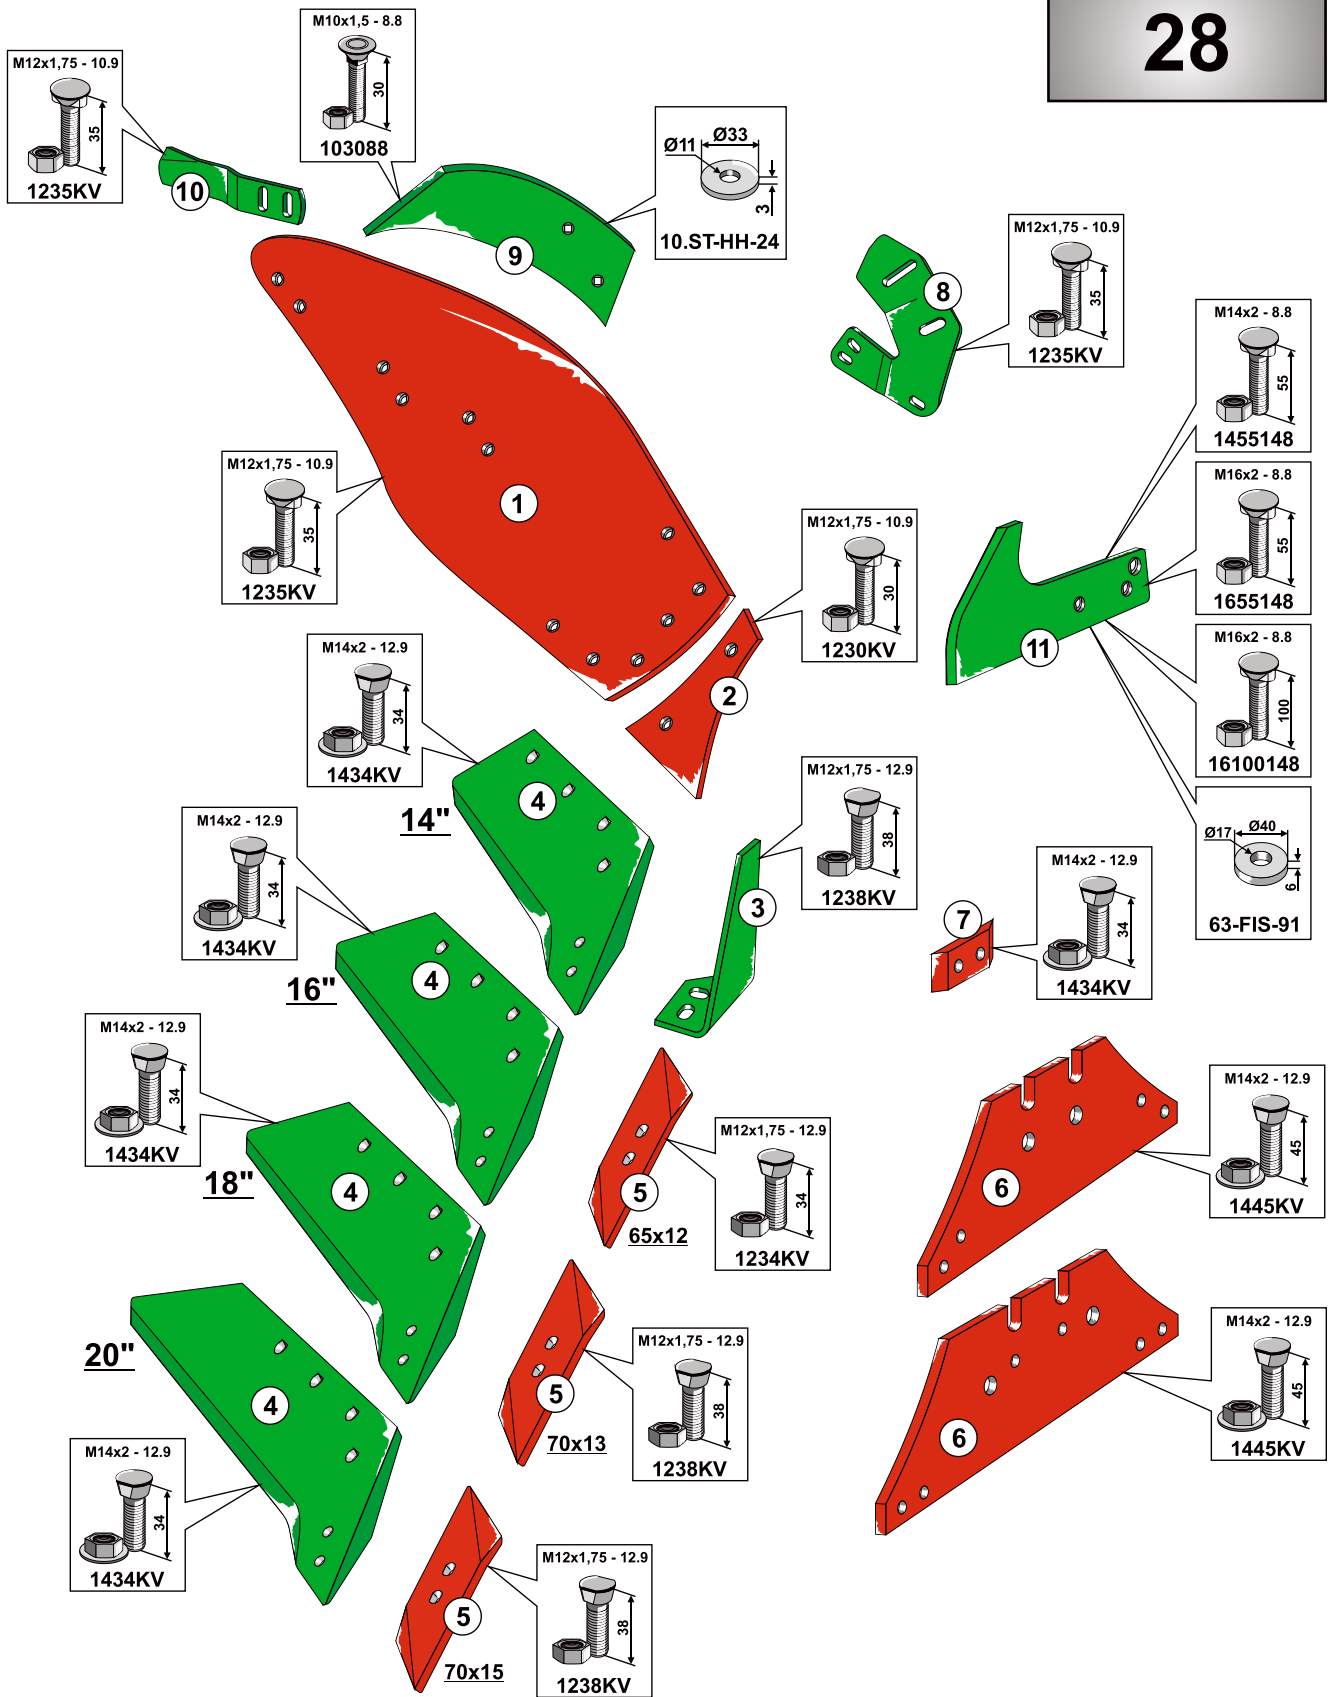

Запасные части к импортной сельскохозяйственной технике

Оригинальные номера указаны для сравнения
Возможны технические изменения

№ поз.	Название	Ориг. №	Вес, кг
1	Отвал правый 14"-20" R	KK083228	25,010
1	Отвал левый 14" - 20" L	KK083229	25,010
2	Грудь отвала правая R	KK073250	1,288
2	Грудь отвала левая L	KK073251	1,288
3	Нож лемеха правый R	KK073091	0,800
3	Нож лемеха левый L	KK073092	0,800
4	Наконечник лемеха правый 14" R	KK073002	5,300
4	Наконечник лемеха левый 14" L	KK073003	5,300
4	Наконечник лемеха правый 16" R	KK073004	5,700
4	Наконечник лемеха левый 16" L	KK073005	5,700
4	Наконечник лемеха правый 18" R	KK073006	6,650
4	Наконечник лемеха левый 18" L	KK073007	6,650
4	Наконечник лемеха правый 20" R	KK073008	7,000
4	Наконечник лемеха левый 20" L	KK073009	7,000
5	Наконечник лемеха правый 65x12 R	KK053090A	1,300
5	Наконечник лемеха левый 65x12 L	KK063090A	1,300
5	Наконечник лемеха правый 70x13 R	KK053090B	1,740
5	Наконечник лемеха левый 70x13 L	KK063090B	1,740
5	Наконечник лемеха правый 70x15 R	KK053090C	1,500
5	Наконечник лемеха левый 70x15 L	KK063090C	1,500
6	Доска полевая короткая - 570мм	KK073608	5,360
6	Доска полевая длинная -745 мм	KK073609	7,873
7	Пятка корпуса плуга	KK073614	0,820
8	Крепление правое R	KK063-073310	2,150
8	Крепление левое L	KK063-073311	2,150
9	Дефлектор правый R	KK063-073300	3,578
9	Дефлектор правый L	KK063-073301	3,578
10	Угლოსним правый R	KK053387	1,900
10	Угლოსним левый L	KK053388	1,900
11	Нож полевой доски правый R	KK084320	3,140
11	Нож полевой доски левый L	KK084321	3,140

www.agroservice.pro

e-mail:info@agroservice.pro

Тел./ф.: +7(496) 619-26-24.

Моб.: +7(915) 179-32-30 ; +7(915) 179-39-36

Kverneland

Корпус:

28