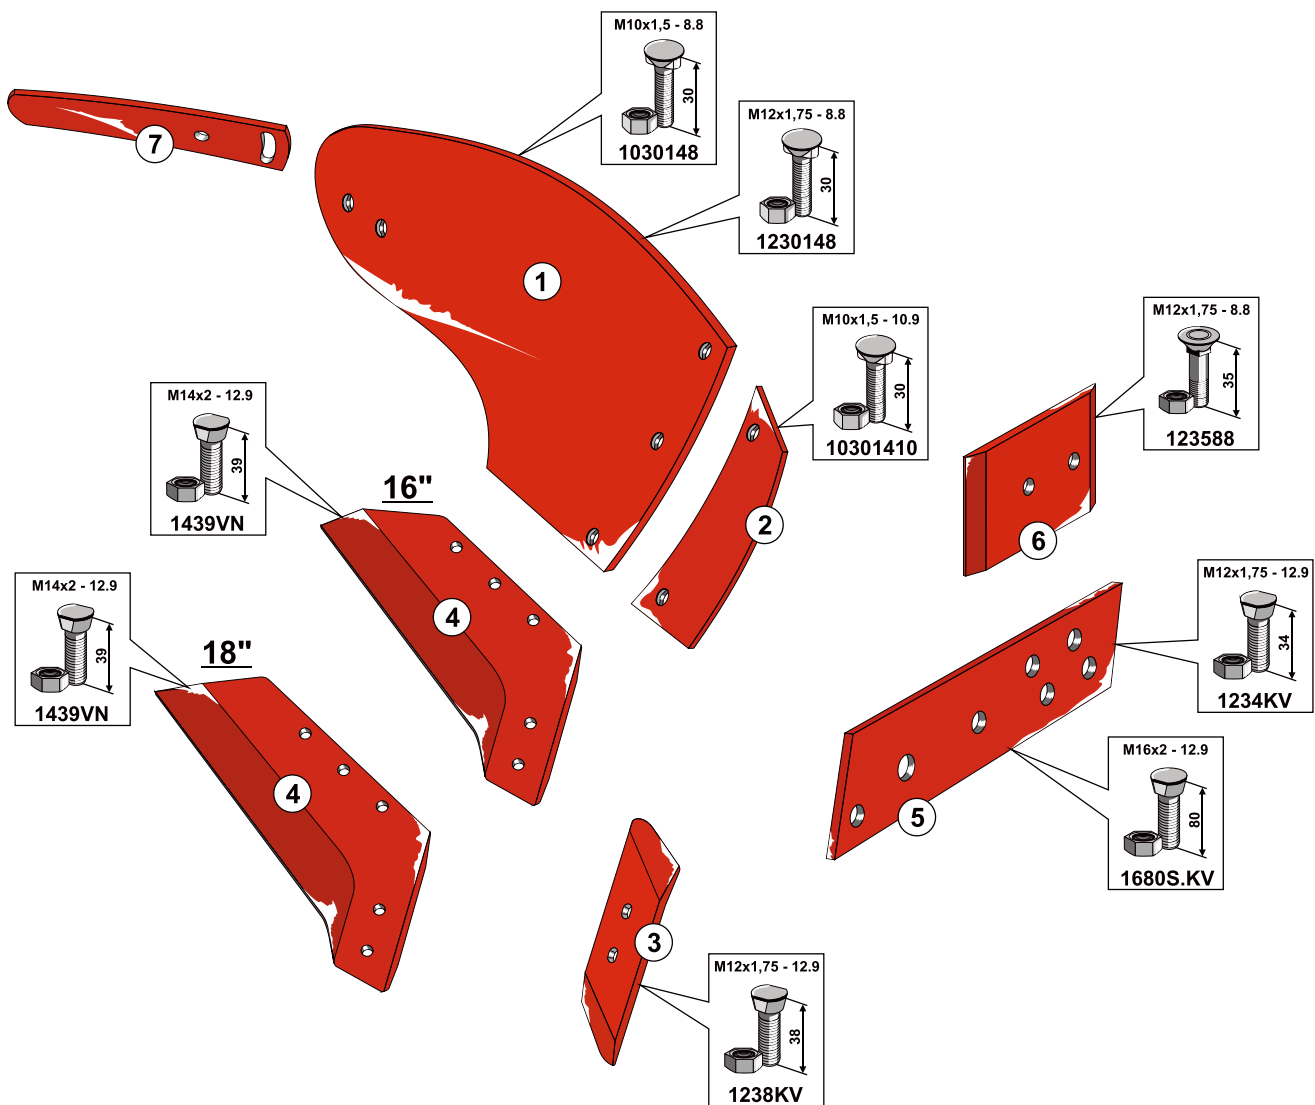

www.agroservice.pro

e-mail: info@agroservice.pro

Тел./ф.: +7(496) 619-26-24.

Моб.: +7(915) 179-32-30 ; +7(915) 179-39-36

Vogel & Noot

Корпус:

UN400, UN430

Запасные части к импортной сельскохозяйственной технике