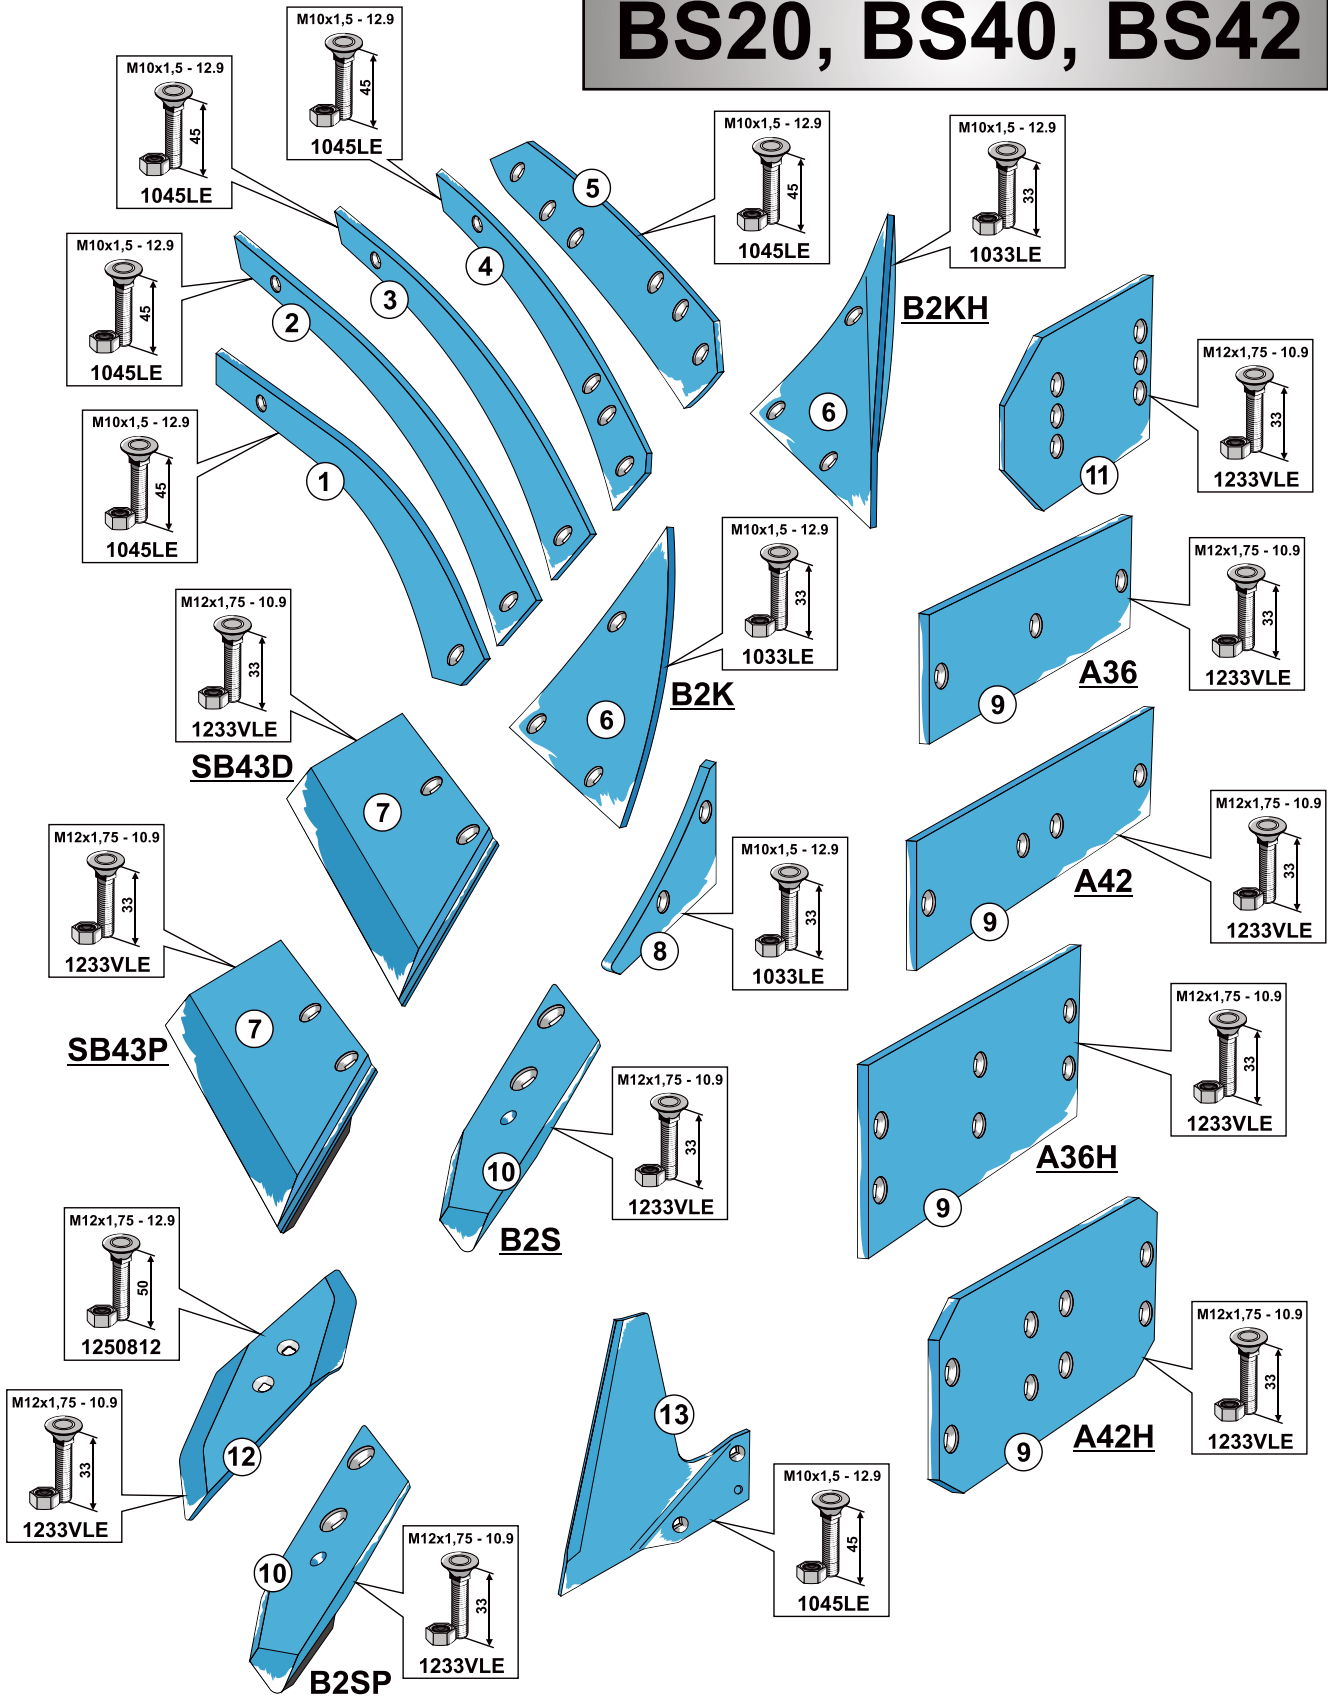

www.agroservice.pro

e-mail:info@agroservice.pro

Тел./ф.: +7(496) 619-26-24.

Моб.: +7(915) 179-32-30 ; +7(915) 179-39-36

Lemken

Корпус:

BS20, BS40, BS42

Запасные части к импортной сельскохозяйственной технике