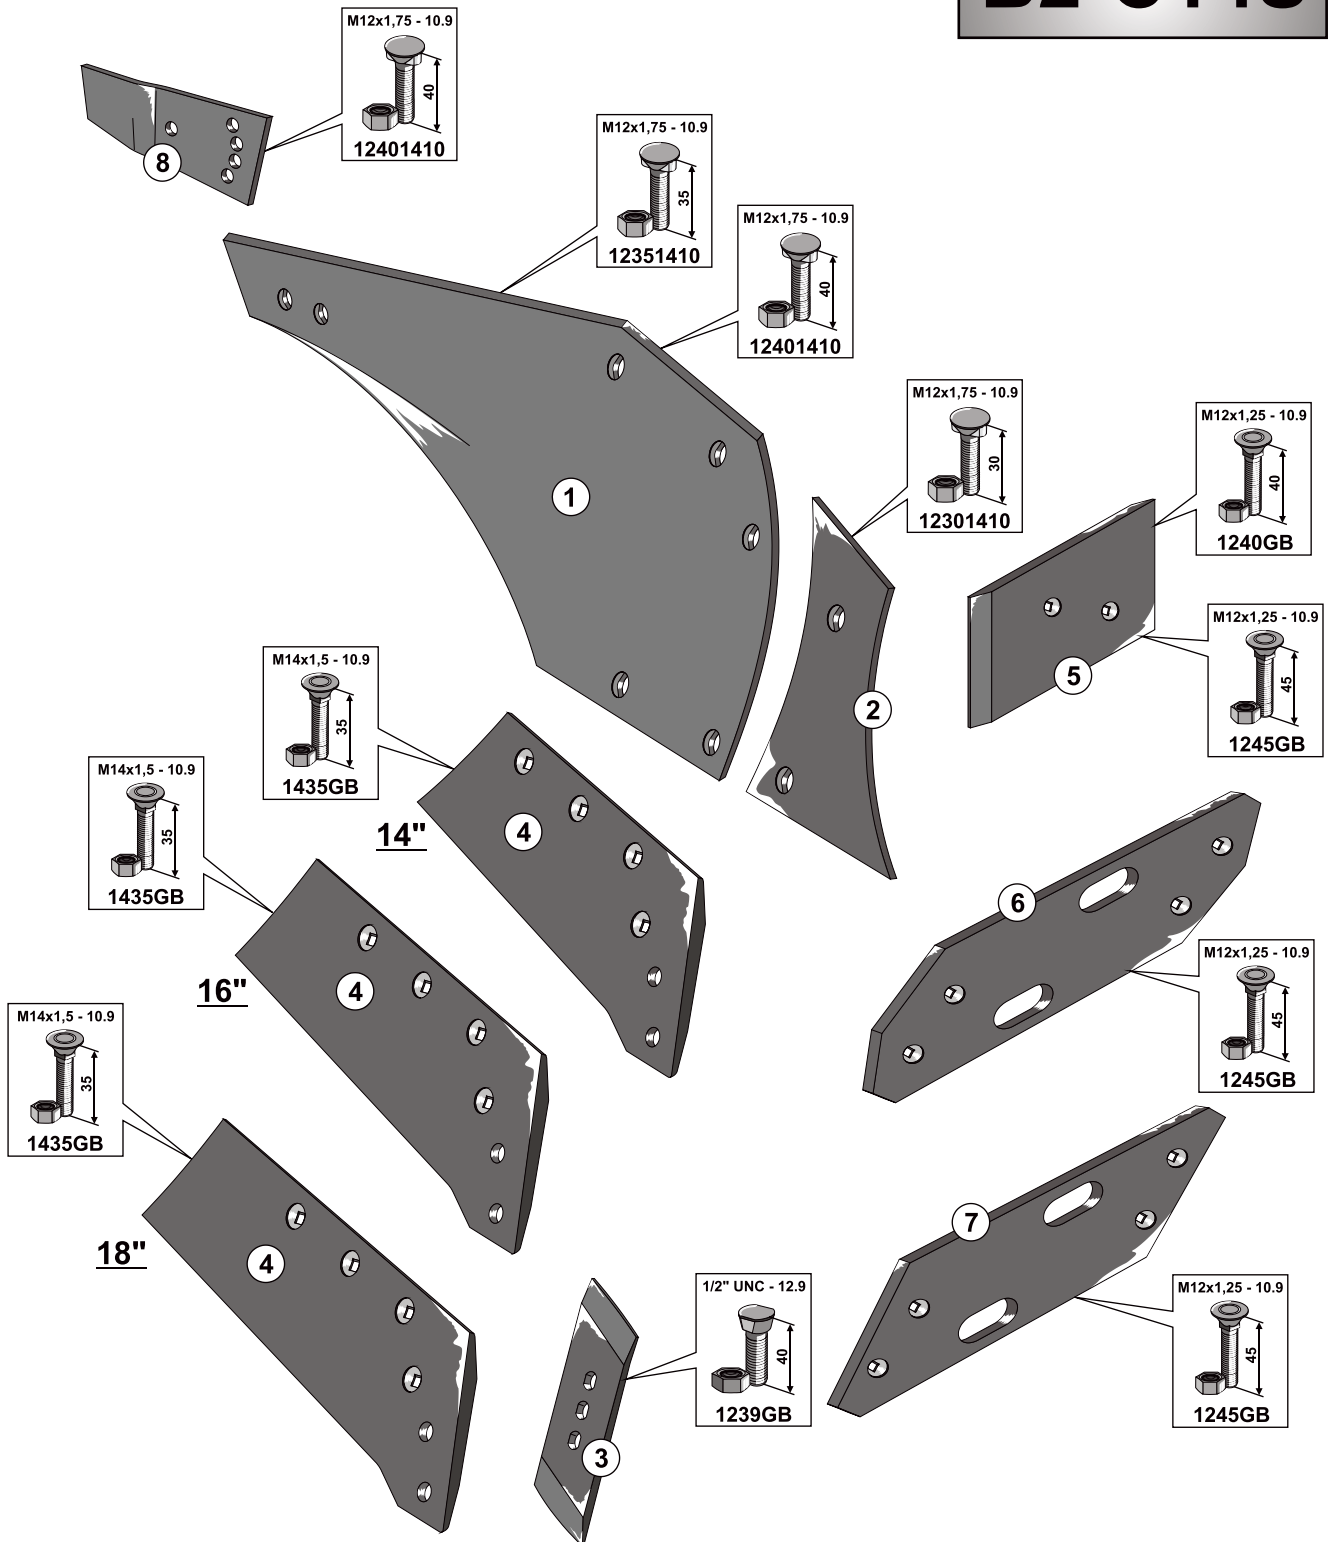

Корпус:

B2-C14S

Запасные части к импортной сельскохозяйственной технике

Оригинальные номера указаны для сравнения
Возможны технические изменения

| № поз. | Название | № оригинала | Вес, кг |
|--------|--------------------------------|-------------|---------|
| 1 | Отвал правый R | 173403 | 11,400 |
| 1 | Отвал левый L | 173404 | 11,400 |
| 2 | Грудь отвала правая R | 173325 | 1,830 |
| 2 | Грудь отвала левая L | 173326 | 1,830 |
| 3 | Наконечник лемеха правый R | 173331 | 2,066 |
| 3 | Наконечник лемеха левый L | 173332 | 2,066 |
| 4 | Наконечник лемеха правый 14" R | 173423 | 5,610 |
| 4 | Наконечник лемеха левый 14" L | 173424 | 5,610 |
| 4 | Наконечник лемеха правый 16" R | 173613 | 6,400 |
| 4 | Наконечник лемеха левый 16" L | 173614 | 6,400 |
| 4 | Наконечник лемеха правый 18" R | 173801 | 7,600 |
| 4 | Наконечник лемеха левый 18" L | 173802 | 7,600 |
| 5 | Полевая доска | 173449 | 2,930 |
| 6 | Полевая доска | 173388 | 4,872 |
| 7 | Полевая доска | 177319 | 5,100 |
| 8 | Угლოსним правый R | 172348 | 1,800 |
| 8 | Угლოსним левый L | 172347 | 1,800 |